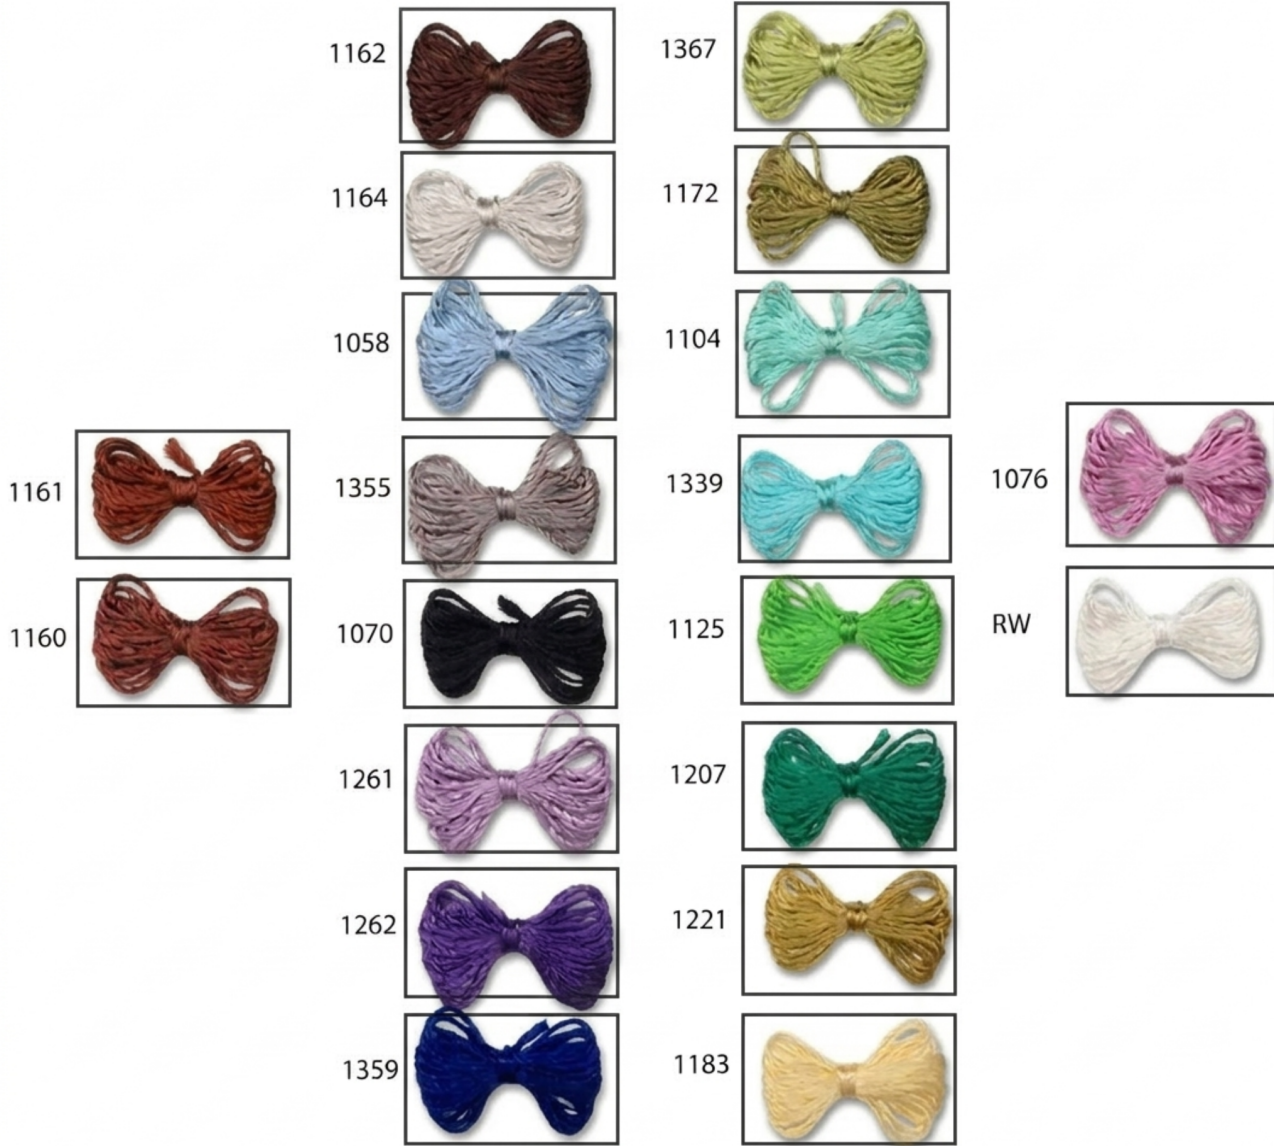

# COLOR CARD

● ● ● ● stick yarn

1179

1180

1022

1021

1050

1156

1230

1041

1045

1010

1003

1347

1188

1101

1157

1013

1012

1128

1304

1144

0001

0002

0003

0004

0005

0006

0007

0008

0009

0010